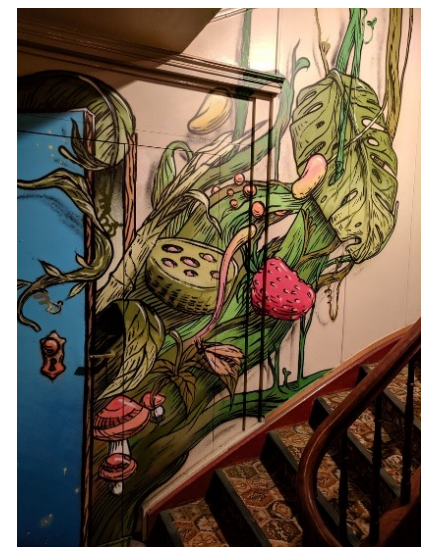

GESTALTUNGSDIEE

Aus der grauen, kalten und einschneidenden Beton-Grenze soll ein buntes Vorzeige-Objekt entstehen. Eine Unterführung, die auch optisch verbindet – nicht trennt.

Für die erste Unterführung (SBB) wird der Graffitikünstler «Holm» engagiert. Er ist weitbekannt für seine Natur/Dschungel Interpretationen. Unter dem Thema **“Verbindung”**, soll eine lebendige Naturwelt das erste Tor Richtung Dorfkern schmücken.

Die zweite Unterführung (Autobahn) verfügt beidseitig über jeweils 6 prägnante Pfeiler/Stützen. Diese sollen von lokalen **Künstlern ebenfalls zum Thema «Verbindung»** gestaltet werden.