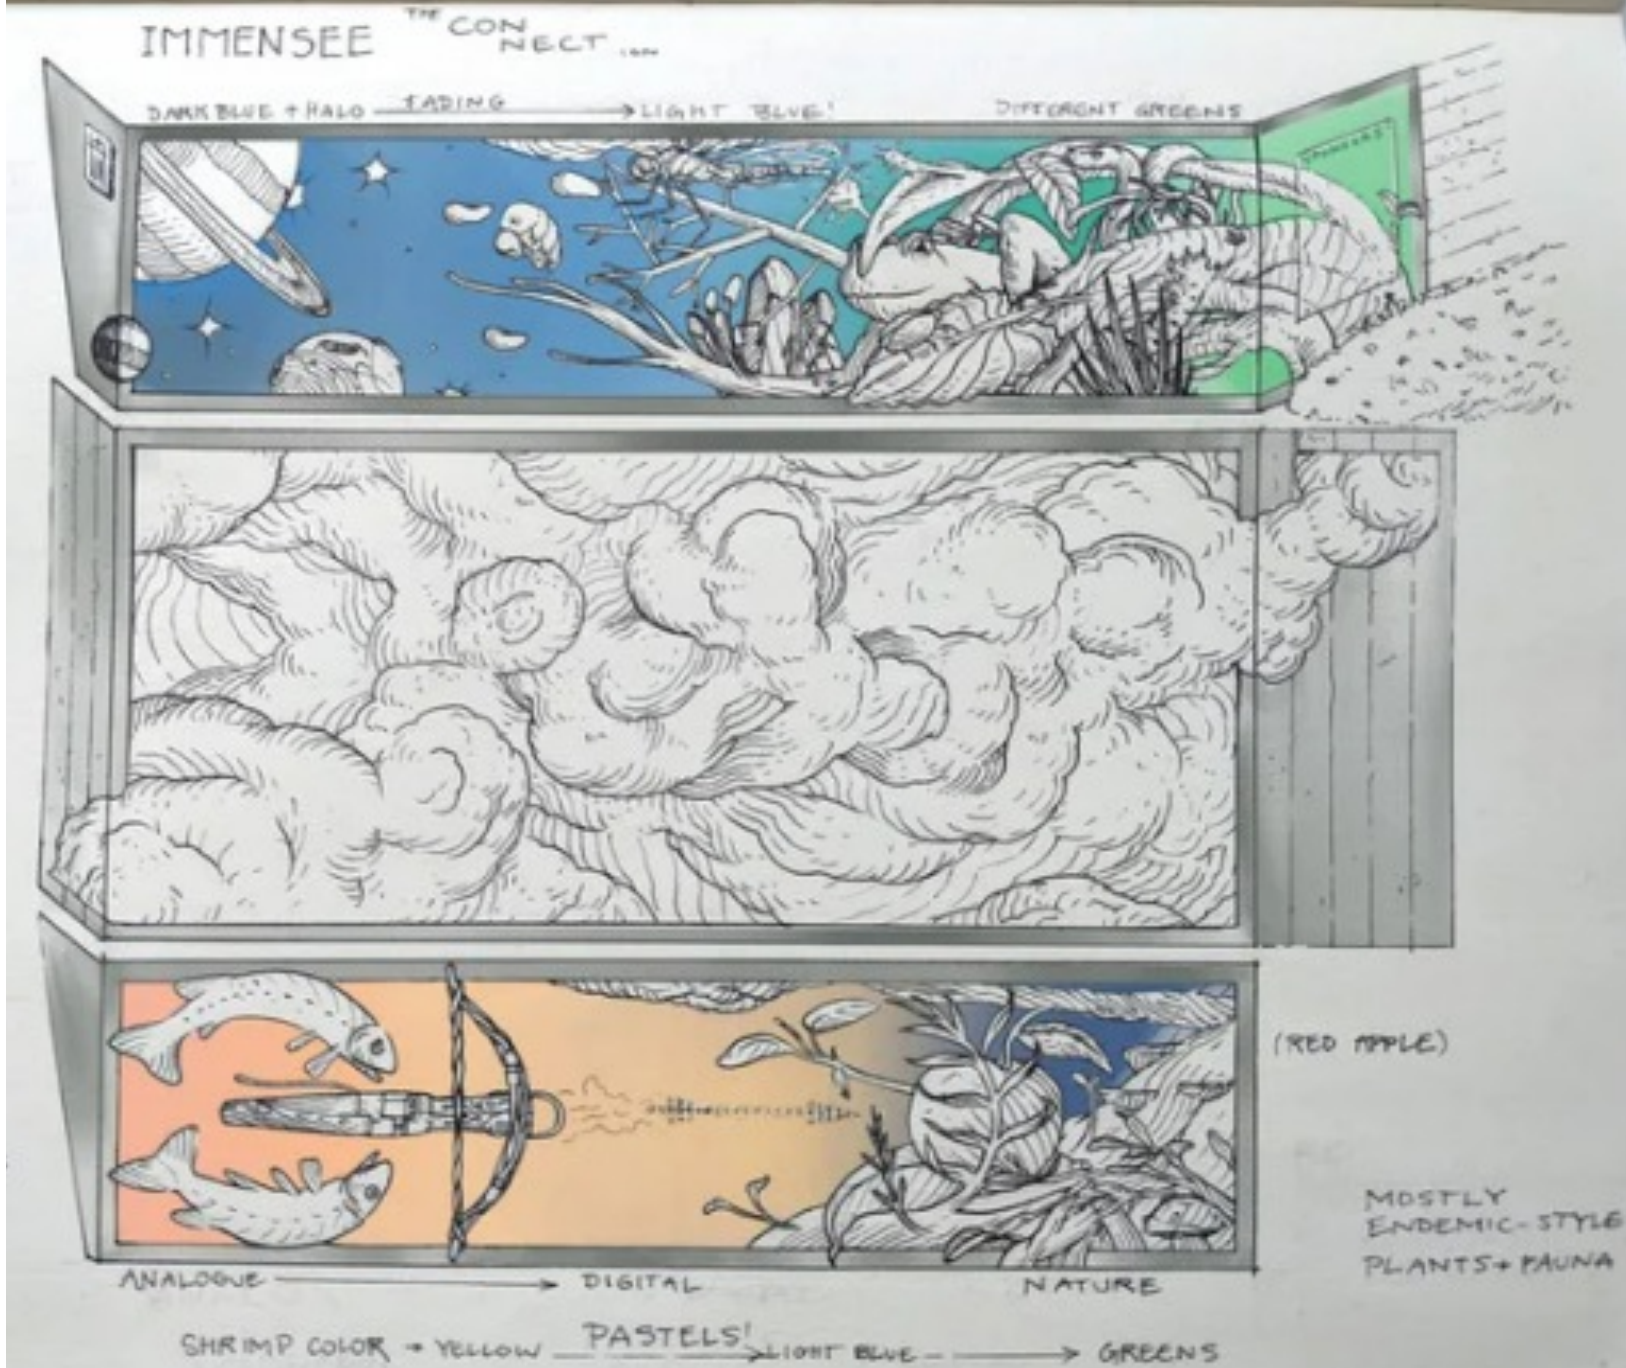

GESTALTUNGSKONZEPT

Für die SBB-Unterführung hat der Künstler „Holm“ bereits ein Gestaltungskonzept erstellt und ist auf dem rechten Bild illustriert.

Dies wird in Zusammenarbeit mit einem lokalen Maler entstehen und kann idealerweise 2023 umgesetzt werden.